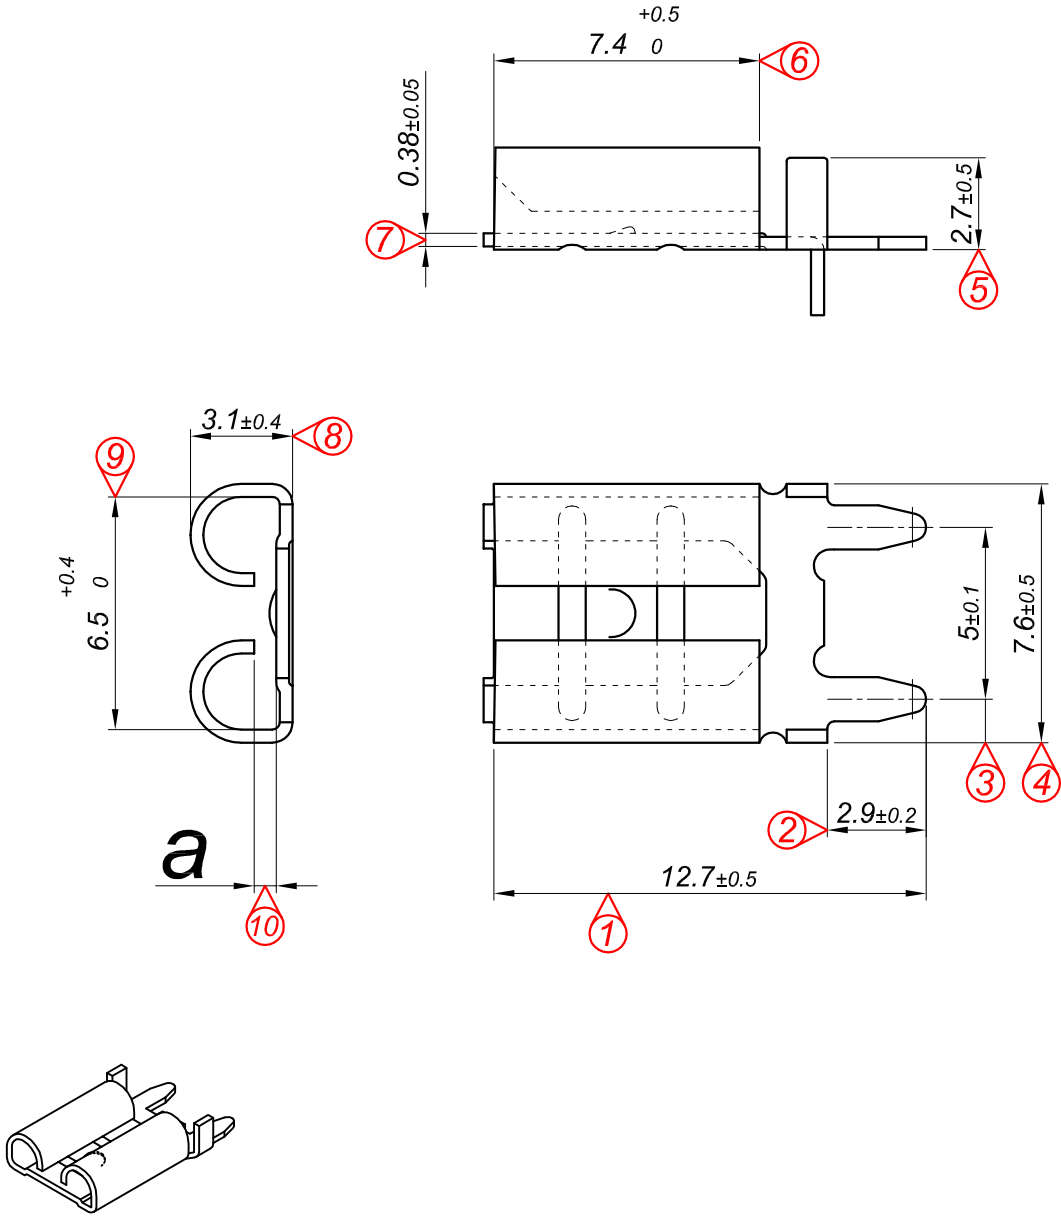

PARÇA KODU PART CODE	PARÇA ADI PART NAME	ERKEK TERMİNAL MALE TERMINAL	a ÖLÇÜSÜ (AYAR) a MEASURE (SET)	s ÖLÇÜSÜ (KALINLIK) s MEASURE (THICKNESS)	Malzeme Material	Kaplama / Coating		
						SN	AG	Nİ
TD 2162.60 DP	STANDART DIŞI FİŞ KART TİPİ 6.3 (0.60) =DP=	0.60	0.50±0.05	-----	(CuZn30) Pirinç / Brass	-	-	-
TD 2162.60 DPK	STANDART DIŞI FİŞ KART TİPİ 6.3 (0.60) =DPK=	0.60	0.50±0.05	-----	(CuZn30) Pirinç / Brass	+	-	-
TD 2162.80 DP	STANDART DIŞI FİŞ KART TİPİ 6.3 (0.80) =DP=	0.80	0.70±0.05	-----	(CuZn30) Pirinç / Brass	-	-	-
TD 2162.80 DPK	STANDART DIŞI FİŞ KART TİPİ 6.3 (0.80) =DPK=	0.80	0.70±0.05	-----	(CuZn30) Pirinç / Brass	+	-	-

Perspektif
Perspective

Resim üzerinden ölçü almayınız
do not measure on drawing

Tarih / Date	17.03.2014	İmza / Signature	Ölçek / Scale			
Çizen / Desing	M.Yağcı		5 / 1			
Onay / Approval	S.Gölcük		No		Değişiklik / Revision	Tarih/Date
	Parça Adı: Part Name	STANDART DIŞI FİŞ KART TİPİ 6.3			Parça Kodu: Part Code	TD 2162